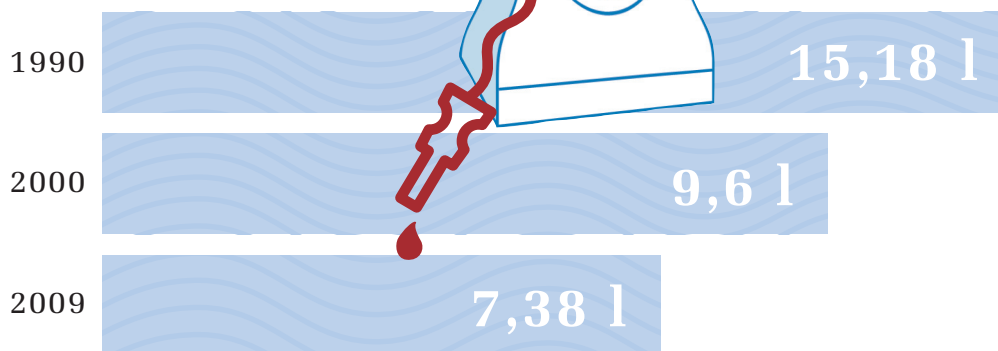

Waschmaschine

Schongang für Wäsche, Strom und Wasser

Fortschritt 1990 – 2009:

60 % weniger Strom in 19 Jahren und 51 % weniger Wasser

Strom

Wasser

Verbrauch Normprogramm 60°C / kg Wäsche

Quelle: Forum Hausgeräte 2009