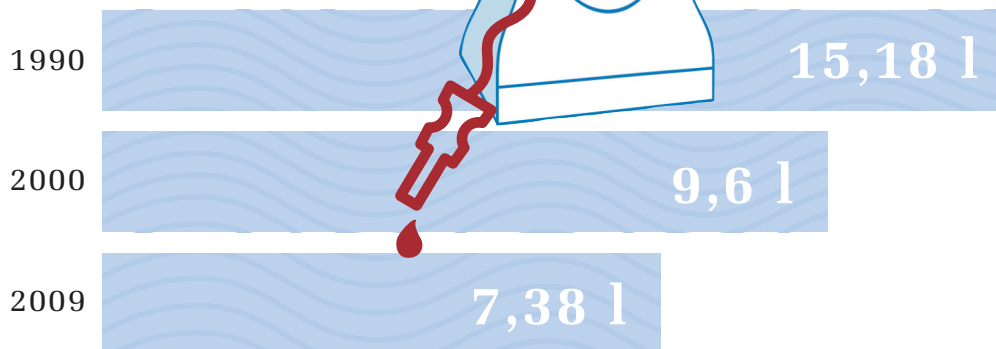

Waschmaschine

Schongang für Wäsche, Strom und Wasser

Fortschritt 1990 – 2009:

60 % weniger Strom in 19 Jahren und 51 % weniger Wasser

Strom

Wasser

Verbrauch Normprogramm 60°C / kg Wäsche

Quelle: Forum Hausgeräte 2009