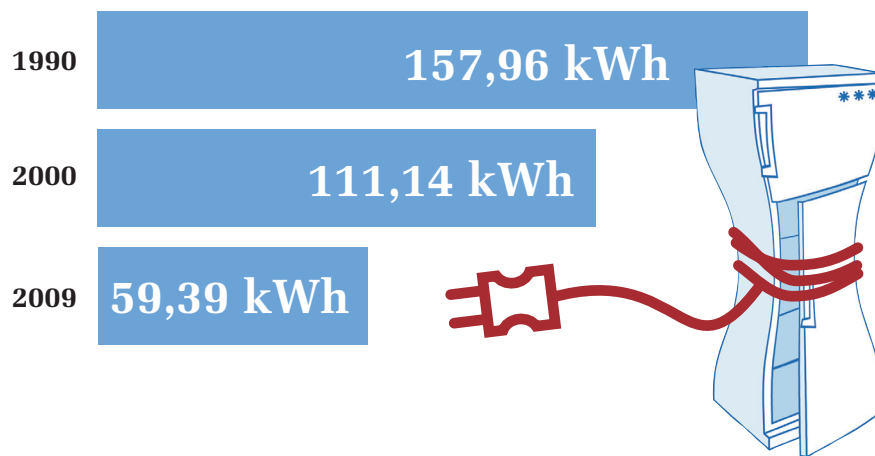

Kühlgeräte

Rund um die Uhr gut gekühlt

Fortschritt 1990 – 2009: 62 % weniger Strom in 19 Jahren

Strom

Stromverbrauch in kWh / 100 l / Jahr

Quelle: Forum Hausgeräte 2009

„0°C Zone:
Lebensmittel leben länger!“

Gefriergerät

365 Tage eisgekühlt

Fortschritt 1990 – 2009: 60 % weniger Strom in 19 Jahren

Stromverbrauch in kWh / 100 l / Jahr

Quelle: Forum Hausgeräte 2009

„Abtauen? Neue Geräte
tauen sich selbst ab!“