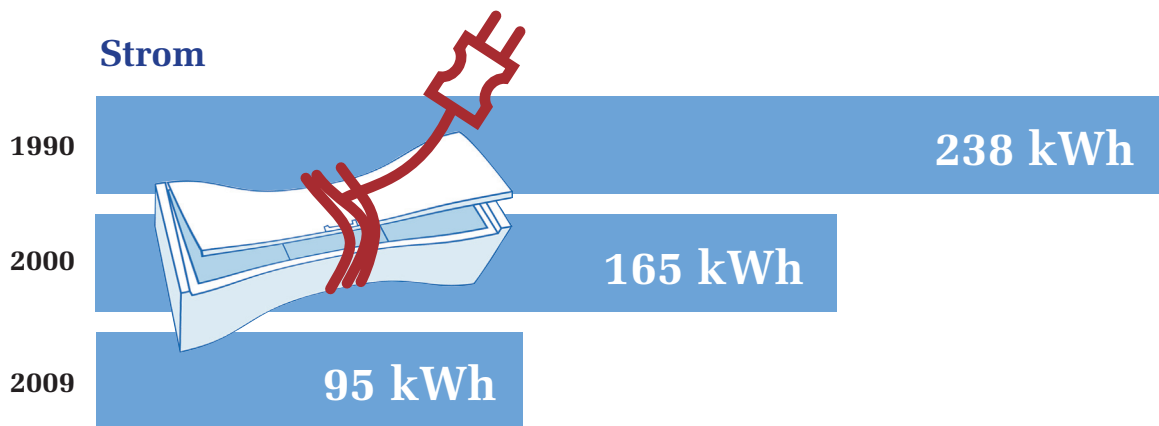

Gefriergerät

365 Tage eisgekühlt

Fortschritt 1990 – 2009: 60 % weniger Strom in 19 Jahren